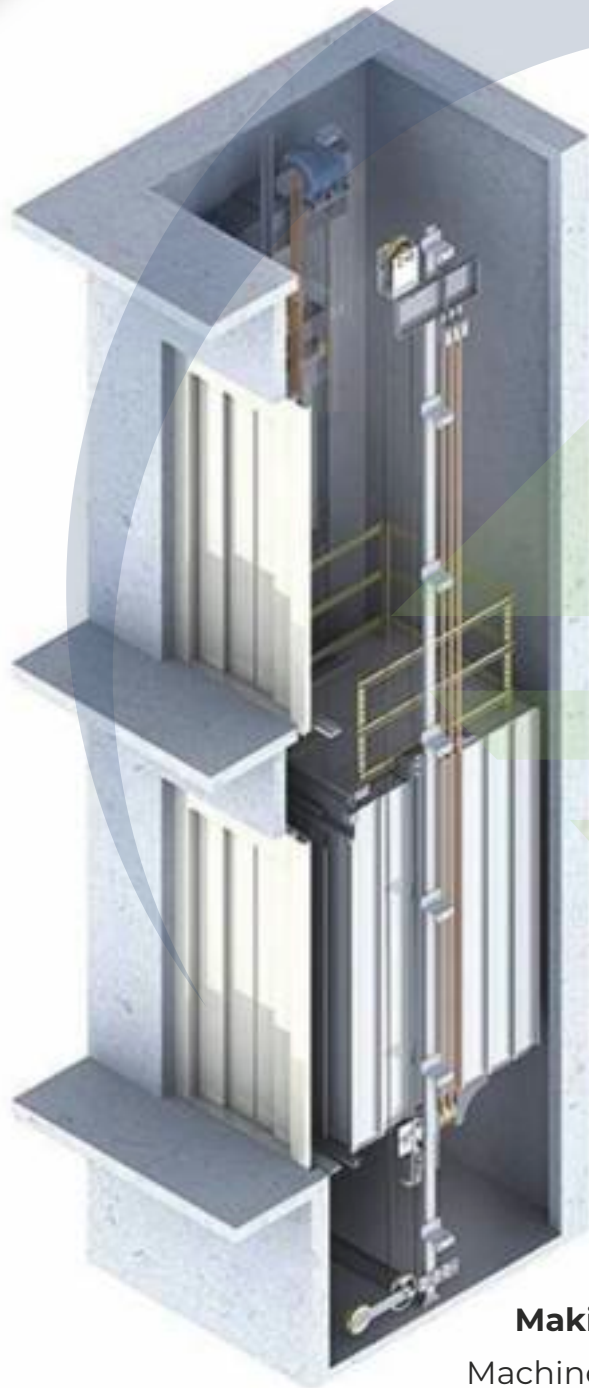

D-120

KRCLIFT
ASANSÖR SİSTEMLERİ

www.krclift.com

TELESKOPİK
VE OTOMATİK
KAPILAR

DOORS
ДВЕРИ

Central Car Door

Двери кабины
с центральным открыванием

**Telescopic
Cabin Door**
Телескопические
Двери кабины

25

Cabins Landing Doors
Двери кабины и шахты

Makine Daireli Sistem MR
Machine Room System OR MR
С машинным помещением MR

Makine Dairesiz Sistem MRL
Machine Roomless System OR MRL
Без машинного помещения MRL